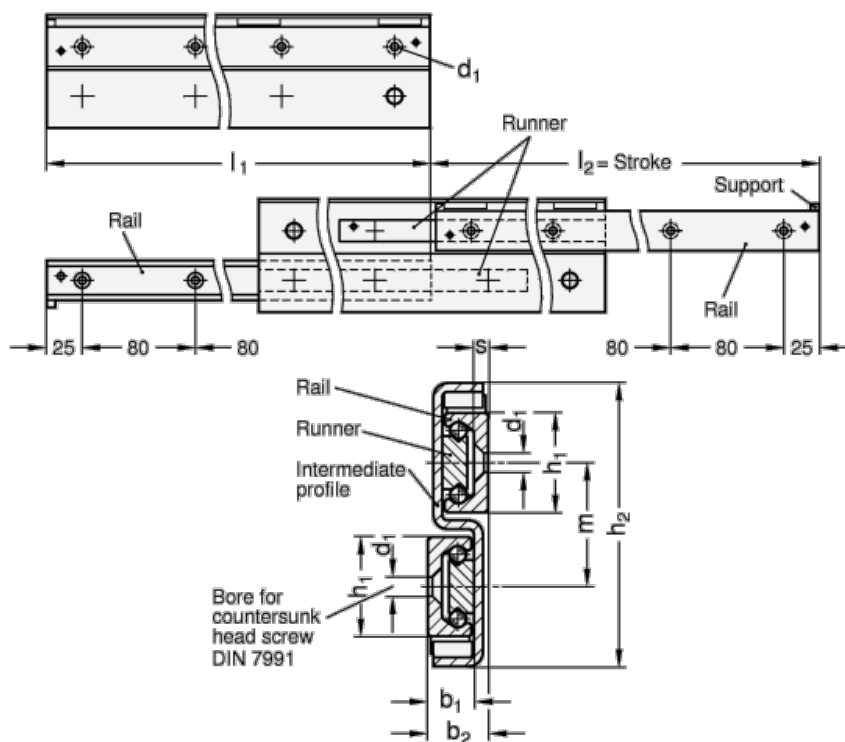

Varenummer: 202406431010E

Beskrivelse: E+G udtræksskinne GN 2406-43-1010-E

## Mål

$b_1 = 21$

$b_2 = 28$

$d_1 = 8.5$

$h_1 = 43$

$h_2 = 117$

$L_1 = 1010 - 1036$

$m = 52$

$s = 4.5$

Vægt i (g) = 14750